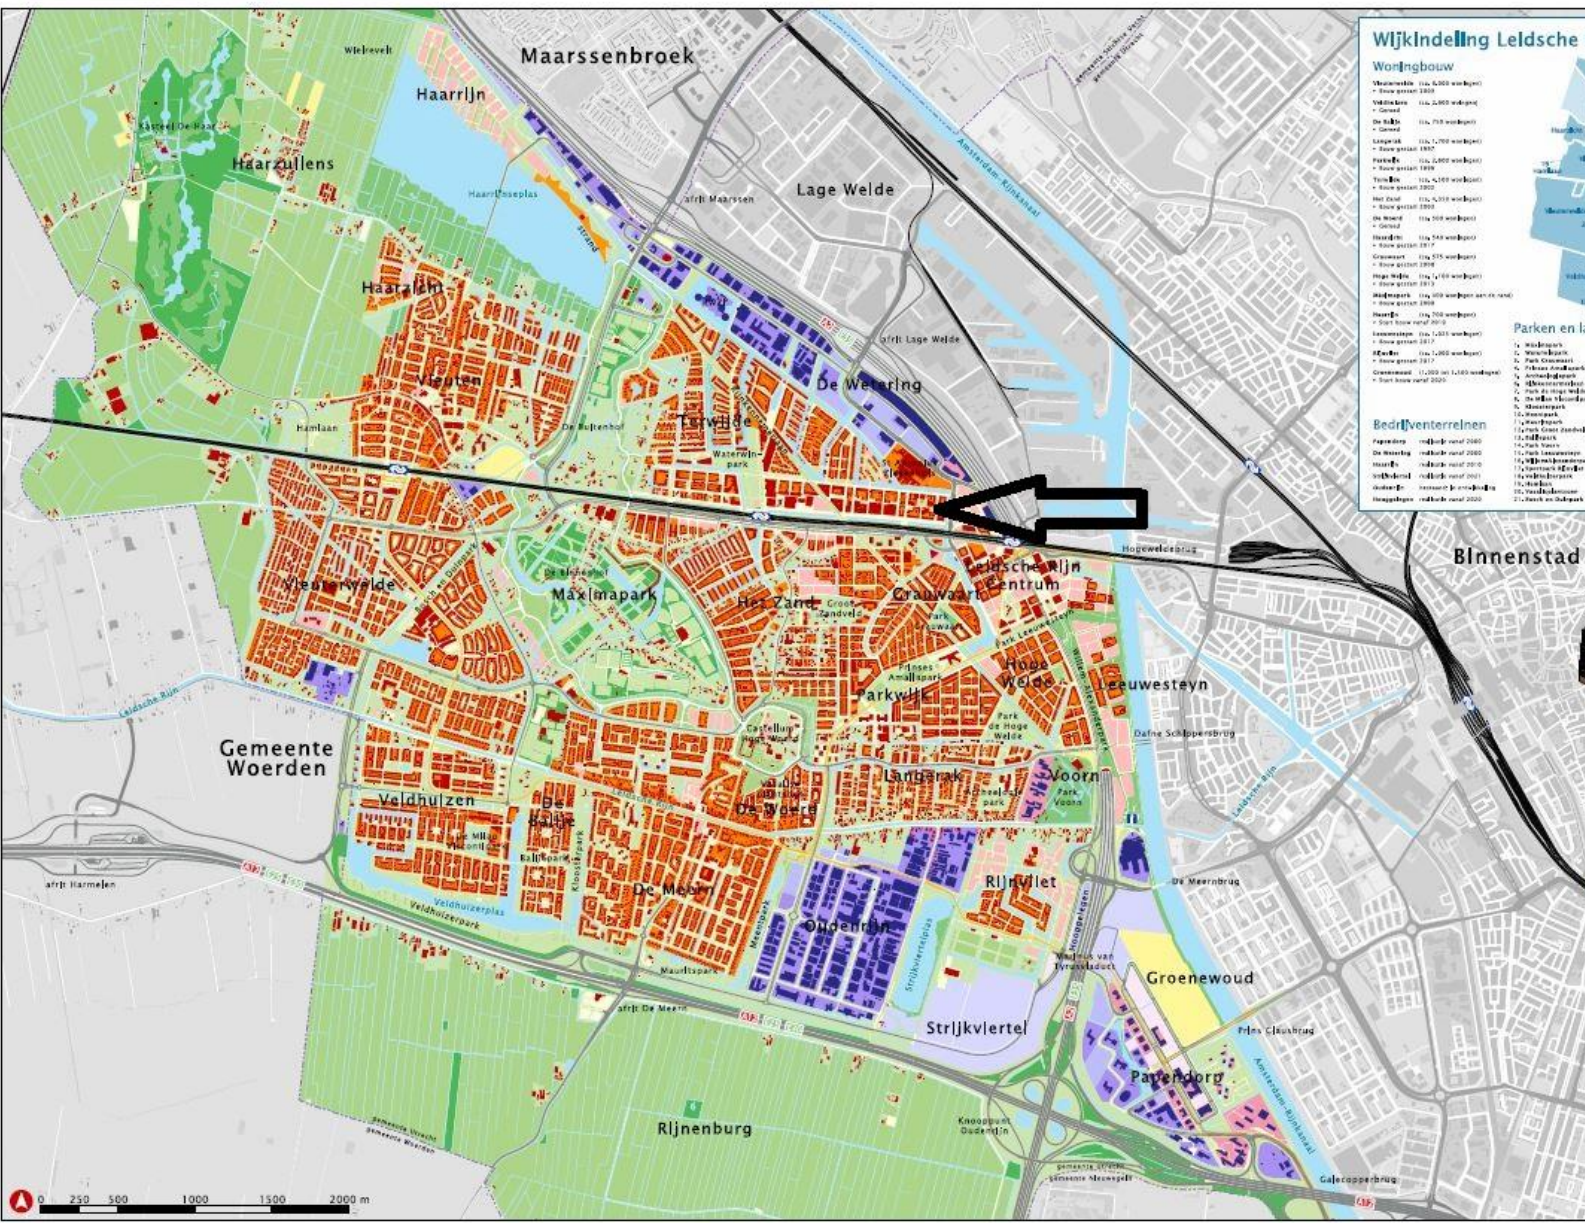

Wonen en overige bebouwing
Verkeers
Recreëren
Openbaar gebied
Water
Groen
Beleidsgebied
Woning
Hogeweldebuis
Recreatie / sport
Openbaar gebied
Wonen, werken, recreëren
Plassen
Beleidsgebied